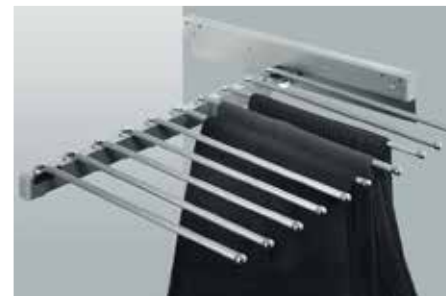

PANTALONERO LATERAL CROMO

Pantalonero lateral 10 perchas cromo, aplicable para derecha o izquierda.